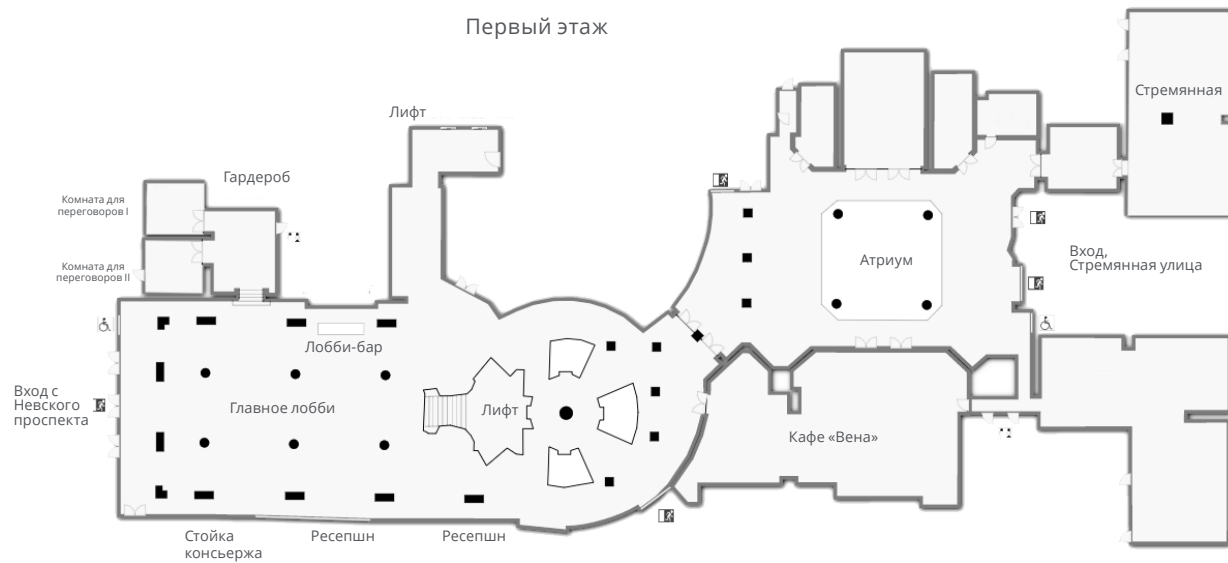

НАЗВАНИЕ ЗАЛА	ПЛОЩАДЬ, м²	ПЛОЩАДЬ, ft²								
БАЛЬНЫЙ ЗАЛ НЕВСКИЙ	525	5,652.6	600	330	300	84	100	0	560	320
РЕСТОРАН ИМПЕРИАЛ	428	4,508.2	0	0	0	0	0	0	0	0
БАЛЬНЫЙ ЗАЛ НЕВСКИЙ I-II	385	4,139.1	392	240	180	60	75	0	400	240
БАЛЬНЫЙ ЗАЛ НЕВСКИЙ II-III	385	4,138.5	392	240	180	80	66	0	400	240
НЕВСКОЕ ФОЙЕ	366	3,944.8	0	0	0	0	0	0	0	0
ЛАНДСКРОНА	356	3,834.4	70	30	60	20	20	0	100	30
БАЛЬНЫЙ ЗАЛ НЕВСКИЙ II	244	2,625.1	300	135	140	70	54	0	260	0
ФОЙЕ САНКТ-ПЕТЕРБУРГ	200	5,636.1	0	0	0	0	0	0	0	100
САНКТ-ПЕТЕРБУРГ	192	2,070.0	180	90	110	40	42	64	150	80
СТРЕМЯННАЯ	142	1,529.5	70	30	40	0	21	0	80	30
БАЛЬНЫЙ ЗАЛ НЕВСКИЙ I	141	1,514.0	100	54	70	50	45	0	150	60
БАЛЬНЫЙ ЗАЛ НЕВСКИЙ III	141	1,513.5	100	54	70	50	45	0	150	60
АДМИРАЛТЕЙСТВО	110	158.4	96	45	60	22	30	0	120	50
МОСКВА I-II	96	1,028.6	65	40	60	30	0	0	80	24
КАЗАНЬ I-II	72	768.9	0	0	0	24	0	0	0	0
МОСКВА II	49	506.0	40	20	30	18	18	0	40	14
КАЗАНЬ I	48	511.0	0	0	0	14	0	0	0	0
МОСКВА I	47	522.5	40	20	30	18	18	0	40	14
НОВГОРОД I-II	46	485.8	0	0	0	12	0	0	0	0
САМАРА I-II	45	483.3	0	0	0	12	0	0	0	0
СОЧИ I-II	39	425.7	0	0	0	16	0	0	0	0
НОВГОРОД I	31	329.4	0	0	0	10	0	0	0	0
САМАРА I	31	328.7	0	0	0	10	0	0	0	0
ПЕРЕГОВОРНАЯ КОМНАТА I	26	282.2	0	0	0	10	0	0	0	0
КАЗАНЬ II	24	257.9	0	0	0	10	0	0	0	0
СОЧИ II	20	219.0	0	0	0	8	0	0	0	0
ПЕРЕГОВОРНАЯ КОМНАТА II	19	208.2	0	0	0	10	0	0	0	0
СОЧИ I	19	206.6	0	0	0	8	0	0	0	0
НОВГОРОД II	15	156.4	0	0	0	0	0	0	0	0
САМАРА II	14	154.6	0	0	0	0	0	0	0	0

РАССТАНОВКА

Театр

Банкет

Класс

Стол

О-образная

П-образная

Коктейль

Кабаре