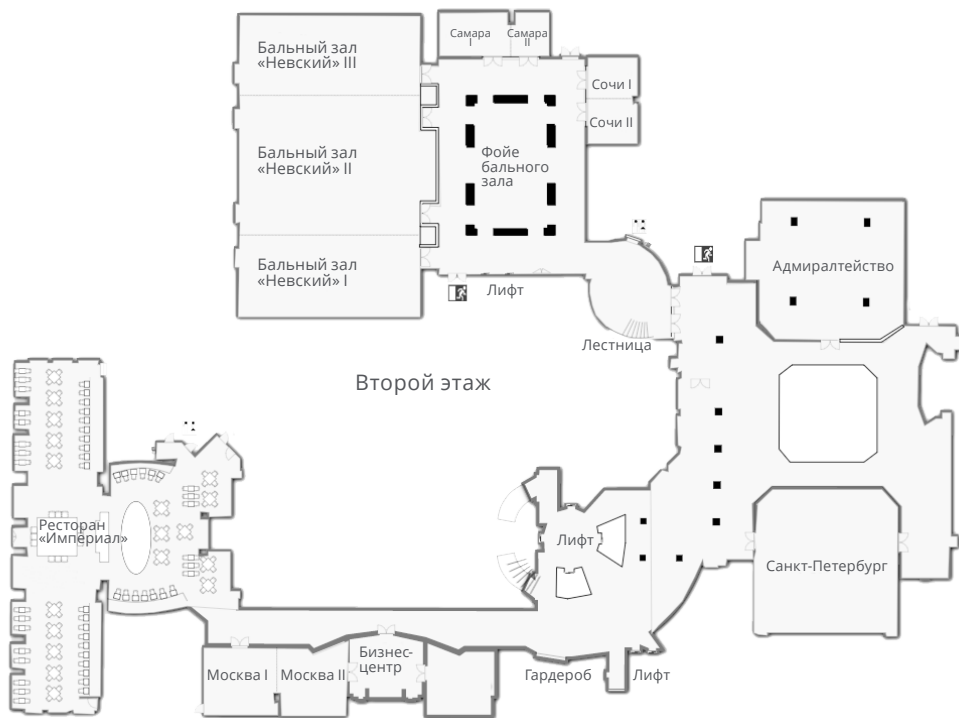

НАЗВАНИЕ ЗАЛА	ПЛОЩАДЬ, м²	ПЛОЩАДЬ, ft²								
БАЛЬНЫЙ ЗАЛ НЕВСКИЙ	525	5,652.6	600	330	300	84	100	0	560	320
РЕСТОРАН ИМПЕРИАЛ	428	4,508.2	0	0	0	0	0	0	0	0
БАЛЬНЫЙ ЗАЛ НЕВСКИЙ I-II	385	4,139.1	392	240	180	60	75	0	400	240
БАЛЬНЫЙ ЗАЛ НЕВСКИЙ II-III	385	4,138.5	392	240	180	80	66	0	400	240
НЕВСКОЕ ФОЙЕ	366	3,944.8	0	0	0	0	0	0	0	0
ЛАНДСКРОНА	356	3,834.4	70	30	60	20	20	0	100	30
БАЛЬНЫЙ ЗАЛ НЕВСКИЙ II	244	2,625.1	300	135	140	70	54	0	260	0
ФОЙЕ САНКТ-ПЕТЕРБУРГ	200	5,636.1	0	0	0	0	0	0	0	100
САНКТ-ПЕТЕРБУРГ	192	2,070.0	180	90	110	40	42	64	150	80
СТРЕМЯННАЯ	142	1,529.5	70	30	40	0	21	0	80	30
БАЛЬНЫЙ ЗАЛ НЕВСКИЙ I	141	1,514.0	100	54	70	50	45	0	150	60
БАЛЬНЫЙ ЗАЛ НЕВСКИЙ III	141	1,513.5	100	54	70	50	45	0	150	60
АДМИРАЛТЕЙСТВО	110	158.4	96	45	60	22	30	0	120	50
МОСКВА I-II	96	1,028.6	65	40	60	30	0	0	80	24
КАЗАНЬ I-II	72	768.9	0	0	0	24	0	0	0	0
МОСКВА II	49	506.0	40	20	30	18	18	0	40	14
КАЗАНЬ I	48	511.0	0	0	0	14	0	0	0	0
МОСКВА I	47	522.5	40	20	30	18	18	0	40	14
НОВГОРОД I-II	46	485.8	0	0	0	12	0	0	0	0
САМАРА I-II	45	483.3	0	0	0	12	0	0	0	0
СОЧИ I-II	39	425.7	0	0	0	16	0	0	0	0
НОВГОРОД I	31	329.4	0	0	0	10	0	0	0	0
САМАРА I	31	328.7	0	0	0	10	0	0	0	0
ПЕРЕГОВОРНАЯ КОМНАТА I	26	282.2	0	0	0	10	0	0	0	0
КАЗАНЬ II	24	257.9	0	0	0	10	0	0	0	0
СОЧИ II	20	219.0	0	0	0	8	0	0	0	0
ПЕРЕГОВОРНАЯ КОМНАТА II	19	208.2	0	0	0	10	0	0	0	0
СОЧИ I	19	206.6	0	0	0	8	0	0	0	0
НОВГОРОД II	15	156.4	0	0	0	0	0	0	0	0
САМАРА II	14	154.6	0	0	0	0	0	0	0	0

РАССТАНОВКА

Театр

Банкет

Класс

Стол

О-образная

П-образная

Коктейль

Кабаре