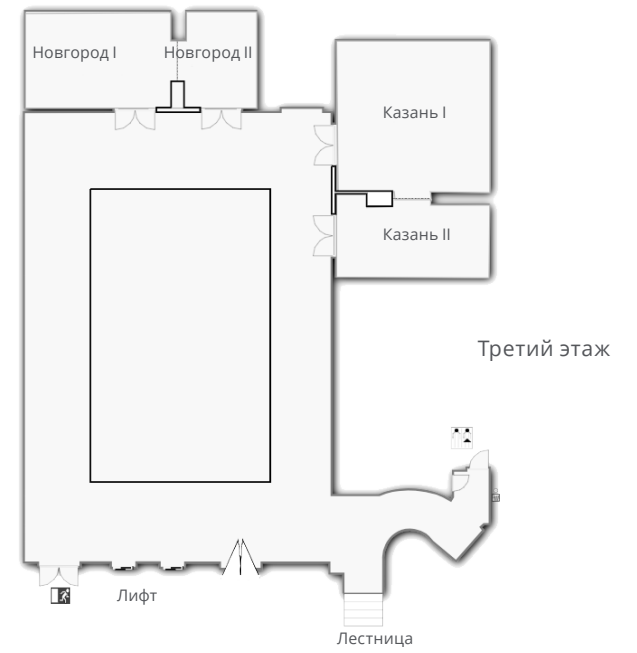

CORINTHIA.COM/STPETERSBURG

НОМЕРА И ЛЮКСЫ

- 388 НОМЕРОВ, НЕКОТОРЫЕ С ВИДОМ НА ЛЕГЕНДАРНЫЙ НЕВСКИЙ ПРОСПЕКТ

РЕСТОРАНЫ И БАРЫ

- РЕСТОРАН «ИМПЕРИАЛ», ЭЛЕГАНТНЫЙ РЕСТОРАН С ВИДОМ НА НЕВСКИЙ ПРОСПЕКТ
- КАФЕ «ВЕНА», ДЛЯ ЛЕГКИХ БЛЮД В ТЕЧЕНИЕ ДНЯ
- ЛОББИ-БАР, БАР С НАПИТКАМИ СО ВСЕГО МИРА

НАЗВАНИЕ ЗАЛА	ПЛОЩАДЬ, м ²	ПЛОЩАДЬ, ft ²								
БАЛЬНЫЙ ЗАЛ НЕВСКИЙ	525	5,652.6	600	330	300	84	100	0	560	320
РЕСТОРАН ИМПЕРИАЛ	428	4,508.2	0	0	0	0	0	0	0	0
БАЛЬНЫЙ ЗАЛ НЕВСКИЙ I-II	385	4,139.1	392	240	180	60	75	0	400	240
БАЛЬНЫЙ ЗАЛ НЕВСКИЙ II-III	385	4,138.5	392	240	180	80	66	0	400	240
НЕВСКОЕ ФОЙЕ	366	3,944.8	0	0	0	0	0	0	0	0
ЛАНДСКРОНА	356	3,834.4	70	30	60	20	20	0	100	30
БАЛЬНЫЙ ЗАЛ НЕВСКИЙ II	244	2,625.1	300	135	140	70	54	0	260	0
ФОЙЕ САНКТ-ПЕТЕРБУРГ	200	5,636.1	0	0	0	0	0	0	0	100
САНКТ-ПЕТЕРБУРГ	192	2,070.0	180	90	110	40	42	64	150	80
СТРЕМЯННАЯ	142	1,529.5	70	30	40	0	21	0	80	30
БАЛЬНЫЙ ЗАЛ НЕВСКИЙ I	141	1,514.0	100	54	70	50	45	0	150	60
БАЛЬНЫЙ ЗАЛ НЕВСКИЙ III	141	1,513.5	100	54	70	50	45	0	150	60
АДМИРАЛТЕЙСТВО	110	158.4	96	45	60	22	30	0	120	50
МОСКВА I-II	96	1,028.6	65	40	60	30	0	0	80	24
КАЗАНЬ I-II	72	768.9	0	0	0	24	0	0	0	0
МОСКВА II	49	506.0	40	20	30	18	18	0	40	14
КАЗАНЬ I	48	511.0	0	0	0	14	0	0	0	0
МОСКВА I	47	522.5	40	20	30	18	18	0	40	14
НОВГОРОД I-II	46	485.8	0	0	0	12	0	0	0	0
САМАРА I-II	45	483.3	0	0	0	12	0	0	0	0
СОЧИ I-II	39	425.7	0	0	0	16	0	0	0	0
НОВГОРОД I	31	329.4	0	0	0	10	0	0	0	0
САМАРА I	31	328.7	0	0	0	10	0	0	0	0
ПЕРЕГОВОРНАЯ КОМНАТА I	26	282.2	0	0	0	10	0	0	0	0
КАЗАНЬ II	24	257.9	0	0	0	10	0	0	0	0
СОЧИ II	20	219.0	0	0	0	8	0	0	0	0
ПЕРЕГОВОРНАЯ КОМНАТА II	19	208.2	0	0	0	10	0	0	0	0
СОЧИ I	19	206.6	0	0	0	8	0	0	0	0
НОВГОРОД II	15	156.4	0	0	0	0	0	0	0	0
САМАРА II	14	154.6	0	0	0	0	0	0	0	0