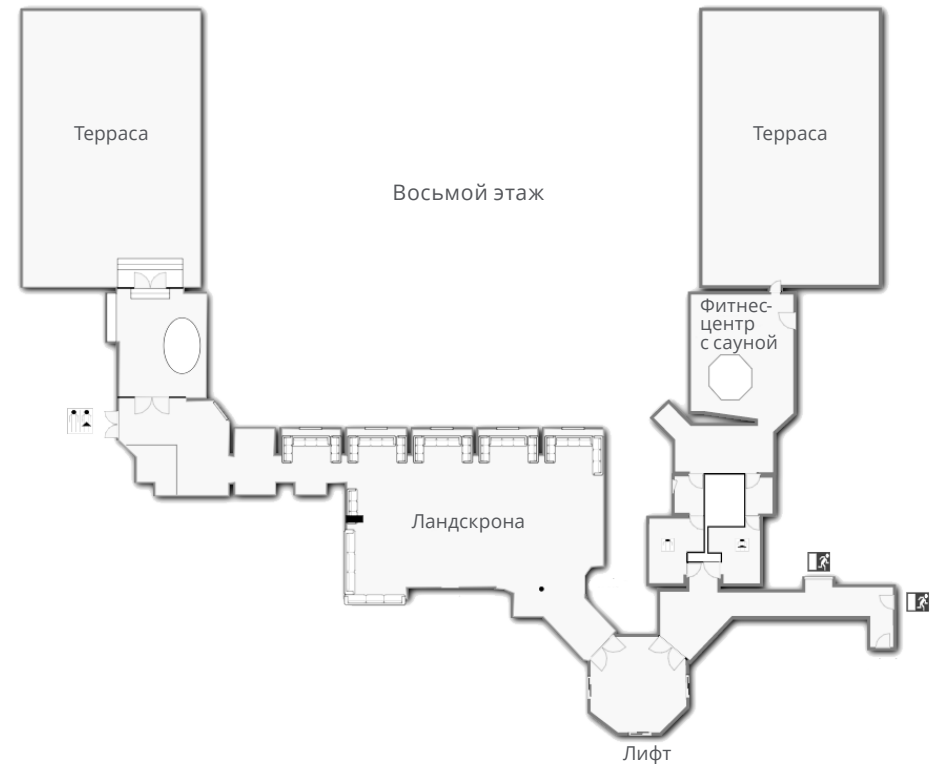

НАЗВАНИЕ ЗАЛА	ПЛОЩАДЬ, м²	ПЛОЩАДЬ, ft²								
БАЛЬНЫЙ ЗАЛ НЕВСКИЙ	525	5,652.6	600	330	300	84	100	0	560	320
РЕСТОРАН ИМПЕРИАЛ	428	4,508.2	0	0	0	0	0	0	0	0
БАЛЬНЫЙ ЗАЛ НЕВСКИЙ I-II	385	4,139.1	392	240	180	60	75	0	400	240
БАЛЬНЫЙ ЗАЛ НЕВСКИЙ II-III	385	4,138.5	392	240	180	80	66	0	400	240
НЕВСКОЕ ФОЙЕ	366	3,944.8	0	0	0	0	0	0	0	0
ЛАНДСКРОНА	356	3,834.4	70	30	60	20	20	0	100	30
БАЛЬНЫЙ ЗАЛ НЕВСКИЙ II	244	2,625.1	300	135	140	70	54	0	260	0
ФОЙЕ САНКТ-ПЕТЕРБУРГ	200	5,636.1	0	0	0	0	0	0	0	100
САНКТ-ПЕТЕРБУРГ	192	2,070.0	180	90	110	40	42	64	150	80
СТРЕМЯННАЯ	142	1,529.5	70	30	40	0	21	0	80	30
БАЛЬНЫЙ ЗАЛ НЕВСКИЙ I	141	1,514.0	100	54	70	50	45	0	150	60
БАЛЬНЫЙ ЗАЛ НЕВСКИЙ III	141	1,513.5	100	54	70	50	45	0	150	60
АДМИРАЛТЕЙСТВО	110	158.4	96	45	60	22	30	0	120	50
МОСКВА I-II	96	1,028.6	65	40	60	30	0	0	80	24
КАЗАНЬ I-II	72	768.9	0	0	0	24	0	0	0	0
МОСКВА II	49	506.0	40	20	30	18	18	0	40	14
КАЗАНЬ I	48	511.0	0	0	0	14	0	0	0	0
МОСКВА I	47	522.5	40	20	30	18	18	0	40	14
НОВГОРОД I-II	46	485.8	0	0	0	12	0	0	0	0
САМАРА I-II	45	483.3	0	0	0	12	0	0	0	0
СОЧИ I-II	39	425.7	0	0	0	16	0	0	0	0
НОВГОРОД I	31	329.4	0	0	0	10	0	0	0	0
САМАРА I	31	328.7	0	0	0	10	0	0	0	0
ПЕРЕГОВОРНАЯ КОМНАТА I	26	282.2	0	0	0	10	0	0	0	0
КАЗАНЬ II	24	257.9	0	0	0	10	0	0	0	0
СОЧИ II	20	219.0	0	0	0	8	0	0	0	0
ПЕРЕГОВОРНАЯ КОМНАТА II	19	208.2	0	0	0	10	0	0	0	0
СОЧИ I	19	206.6	0	0	0	8	0	0	0	0
НОВГОРОД II	15	156.4	0	0	0	0	0	0	0	0
САМАРА II	14	154.6	0	0	0	0	0	0	0	0

РАССТАНОВКА

Театр

Банкет

Класс

Стол

О-образная

П-образная

Коктейль

Кабаре