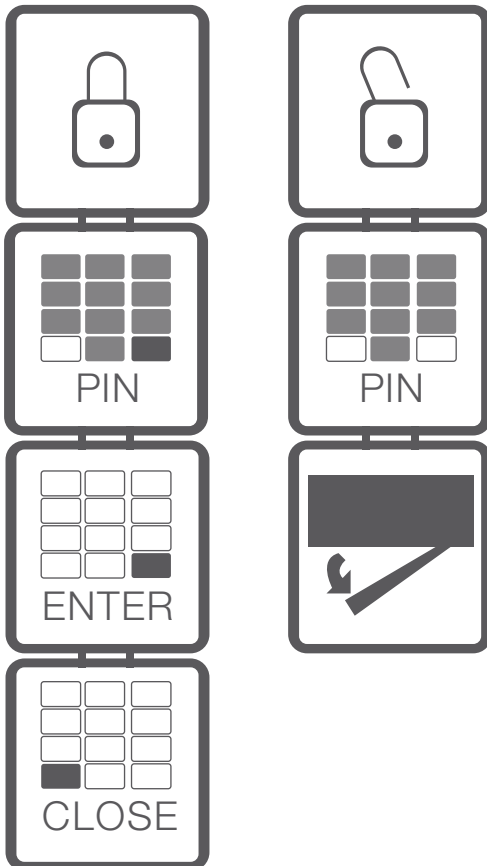

INSTRUÇÕES DO COFRE | SAFE INTRUCTIONS

FECHAR:

- 1- Marcar um código de 1 a 6 dígitos
- 2- Premir E
- 3- Fechar a porta e premir C

ABRIR:

- 1- Marcar o seu código pessoal
- 2- Premir E

CLOSE:

- 1- Enter any 1 to 6 digit code
- 2- Press E
- 3- Close the door and press C

ABRIR:

- 1- Enter your preselected code
- 2- Press E